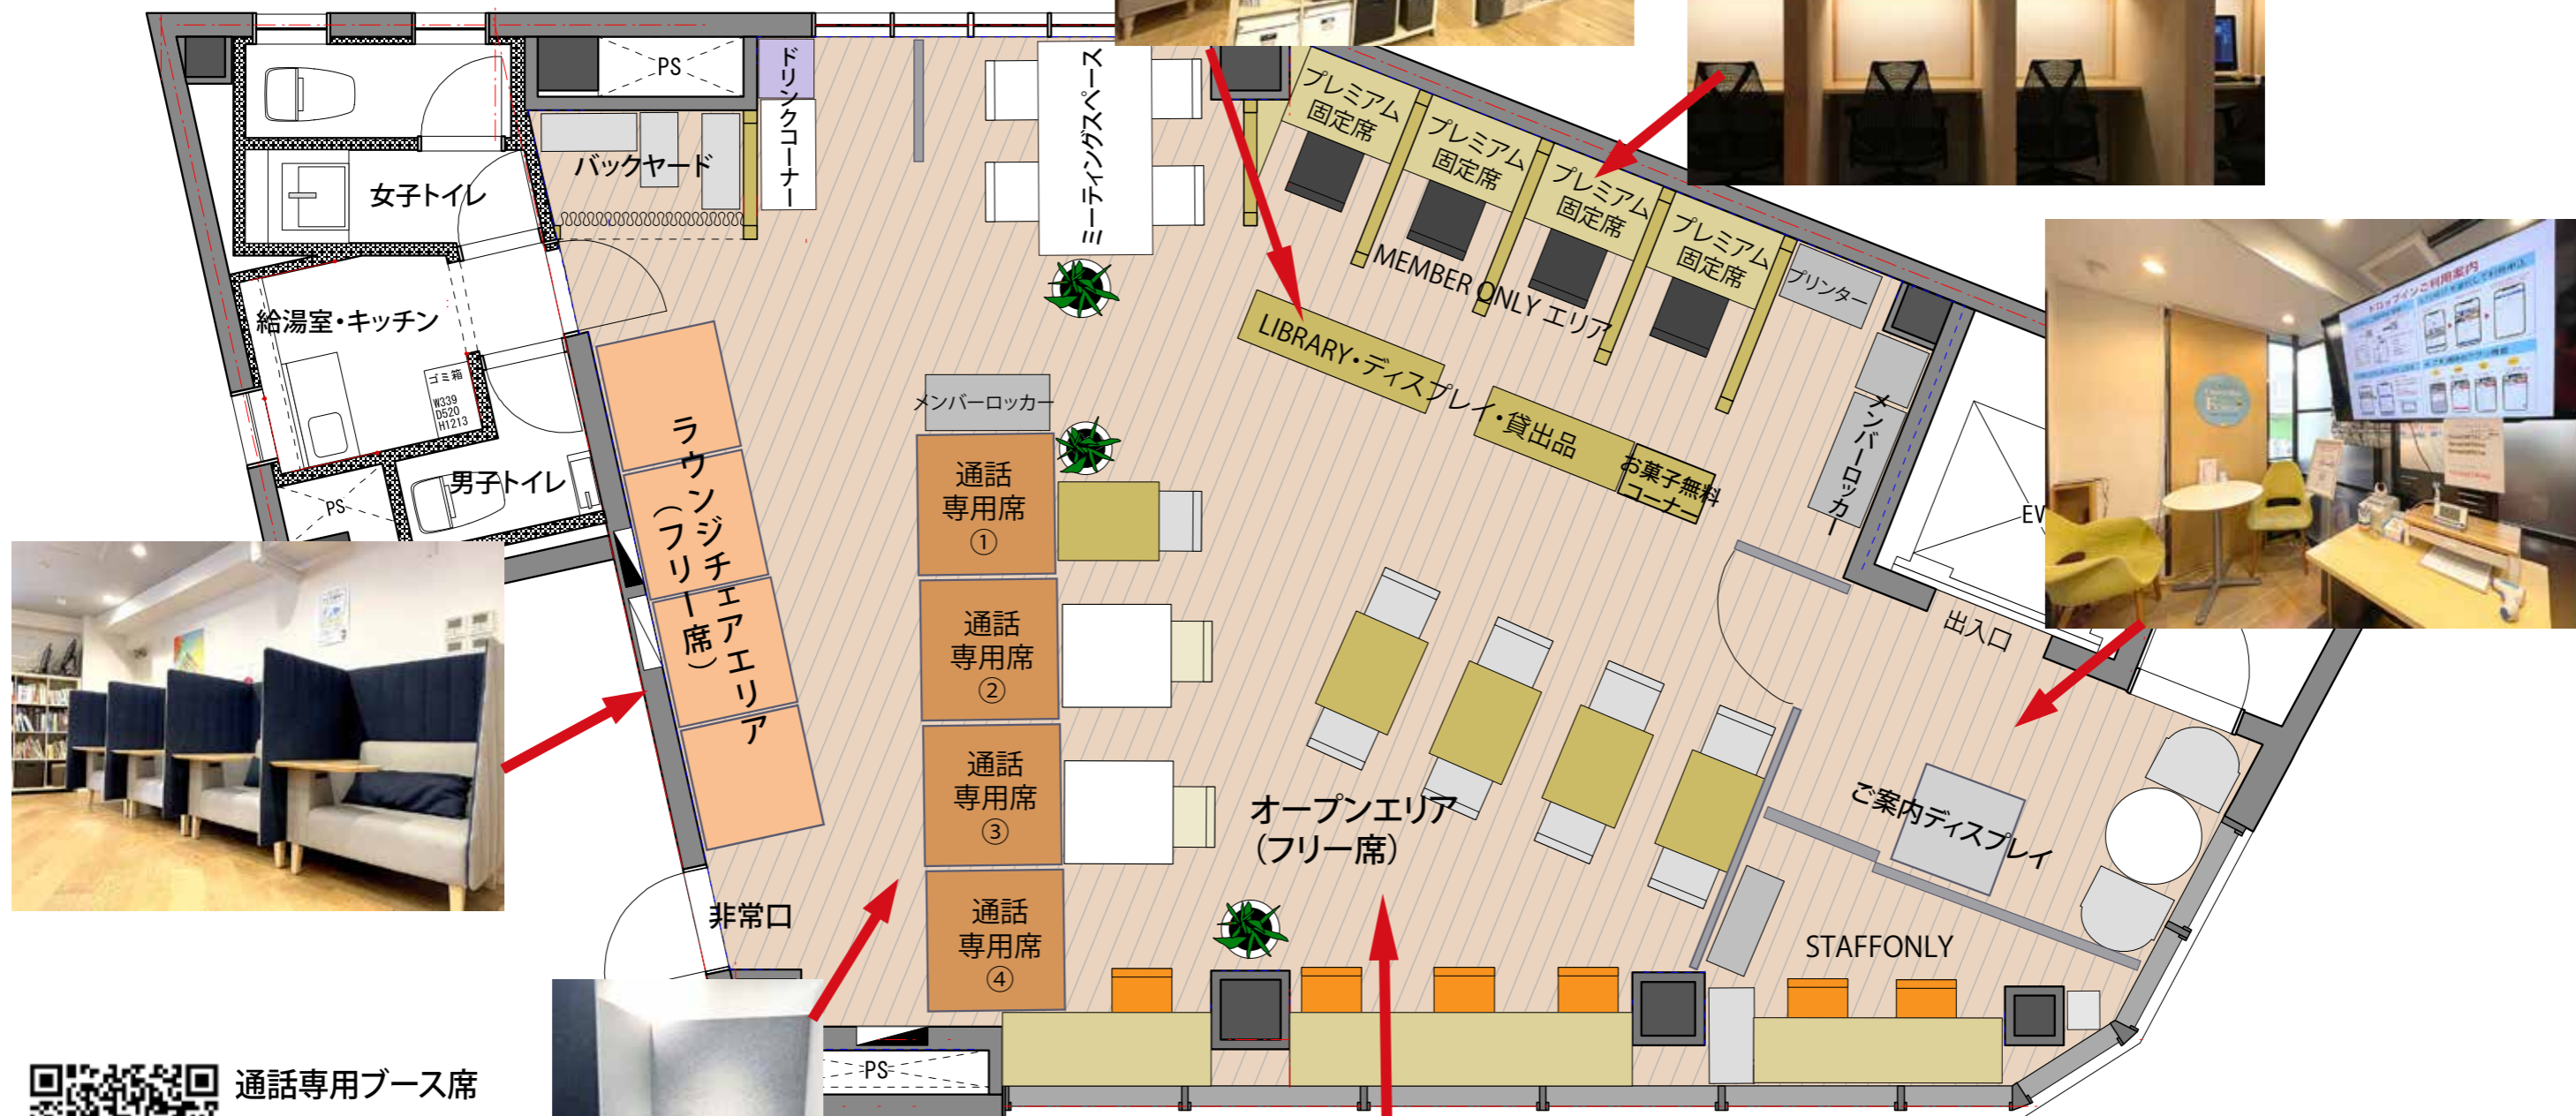

FORESTフロアガイド

通話専用ブース席
予約QRコード

各種お問い合わせは、
LINE公式アカウント
からお願いします

【ご利用ルール】

1. ご利用できるお席は固定席以外でお願いします。
2. 15分以内の短い、電話やオンライン通話はフリー席でもOKです。
3. 通話専用席をご利用した開いたときは、必ず専用予約サイトからご予約の上ご利用ください。
4. 館内は全館禁煙です。喫煙は外に出てお願いします。
5. ドリンク・お菓子は無料でお召上がりいただけます。
6. コロナ禍ではマスクの着用・検温・こまめな手指の消毒にご協力ください。
7. 他のご利用者様にご迷惑をお掛けしないよう、声の大きさなどにご注意しながらお過ごしください。