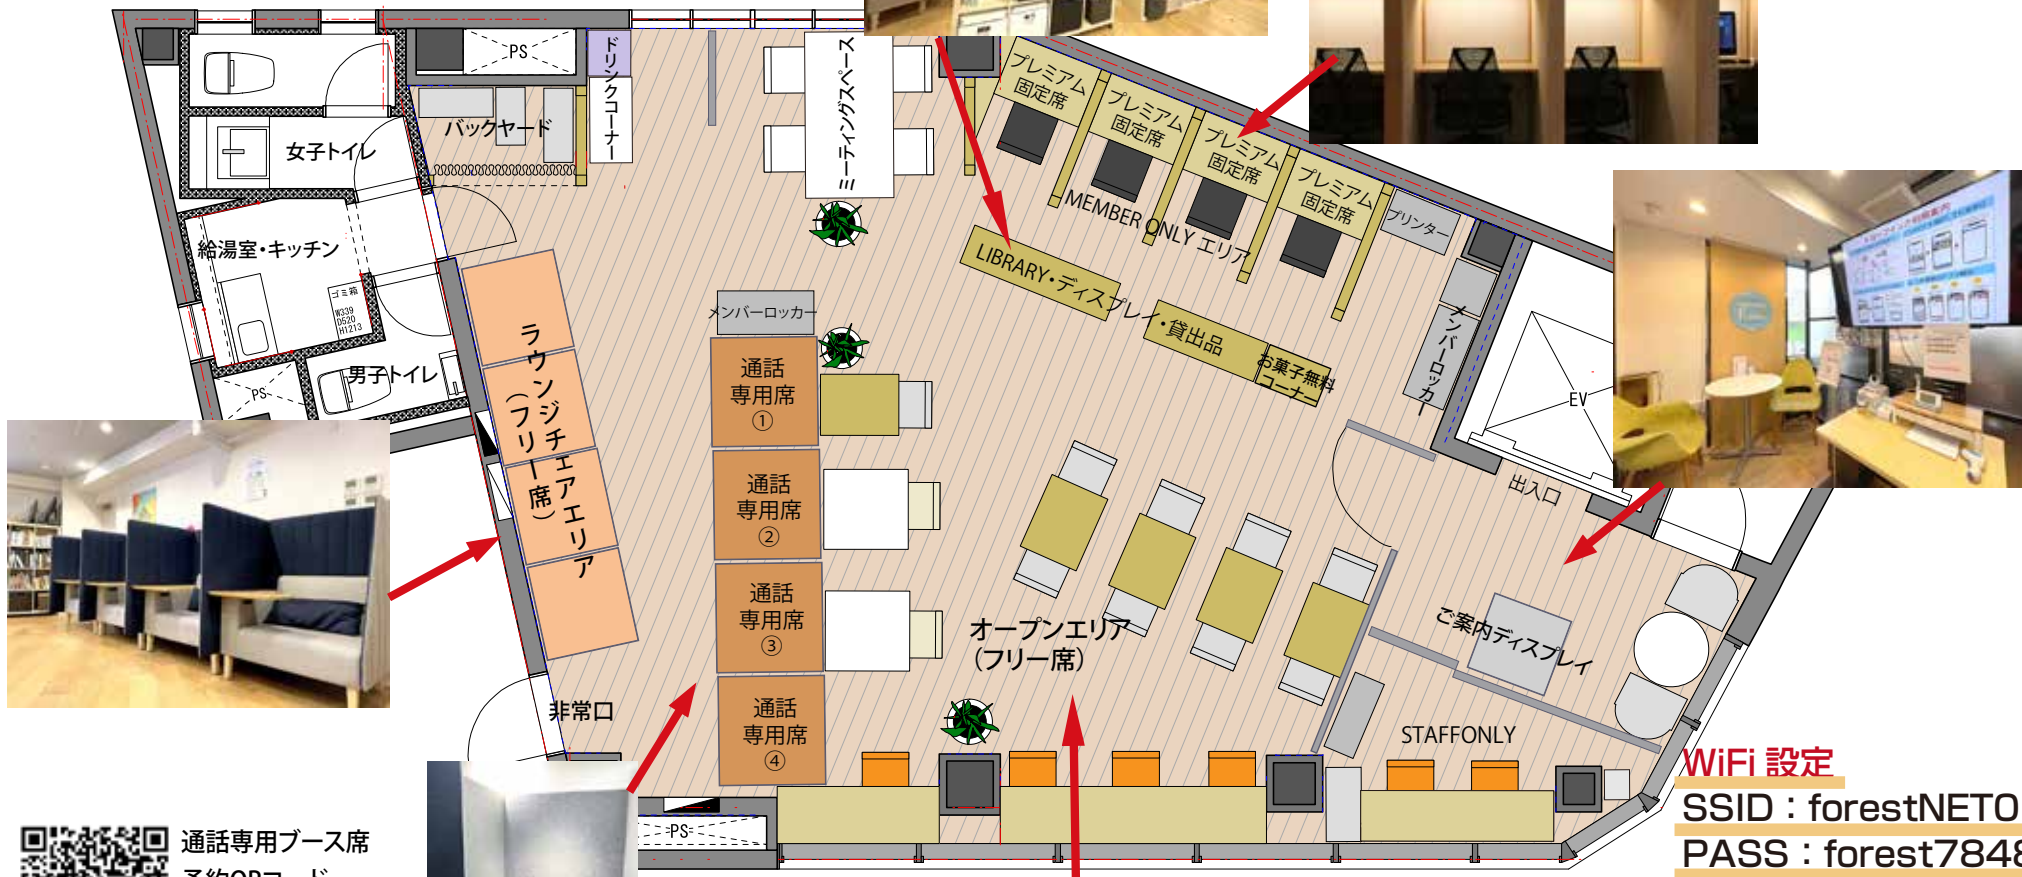

# FORESTフロアガイド

〒170-0013 東京都豊島区東池袋3-7-9  
ASONE東池袋ビル3階

**WiFi 設定**  
**SSID : forestNET01**  
**PASS : forest7848**

通話専用ブース席  
予約QRコード

各種お問い合わせは、  
LINE公式アカウント  
からお願いします

## 【ご利用ルール】

- ご利用できるお席はプレミアム固定席以外をお願いします。
- 15分以内の短い電話やオンライン通話はフリー席でもOKです。
- 通話専用席をご利用した開いときは、必ず専用予約サイトからご予約の上、ご利用ください。
- 離席や外出は、1時間以内ですとお席に荷物を置いたままでもOKです。
- 館内は全館禁煙です。喫煙は外に出てお願いします。
- ドリンク・お菓子は無料でお召上がりいただけます。
- コロナ禍ではマスクの着用・検温・こまめな手指の消毒にご協力ください。
- 他のご利用者様にご迷惑を掛けないう、**声の大きさなどにご注意**しながらお過ごしください。