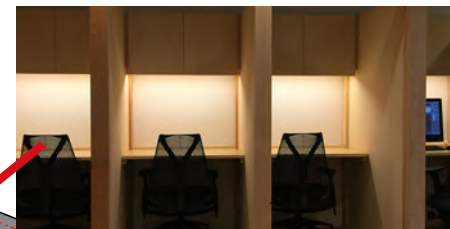

FORESTフロアガイド

〒170-0013 東京都豊島区東池袋3-7-9
ASONE東池袋ビル3階

通話専用ブース席
予約QRコード

ドロップインや
各種お問い合わせは、
LINE公式アカウント
からお願いします

WiFi 設定

SSID : forestNET01

PASS : forest7848

【ご利用ルール】

1. ご利用できるお席はプレミアム固定席以外でお願いします。
2. 15分以内の短い電話やオンライン通話はフリー席でもOKです。
3. 15分以上の通話やオンラインミーティングがある場合は、通話専用ブース席でお願いします。
  必ず「通話専用ブース席予約」ページからご予約の上、ご利用ください。
4. 離席や外出は、1時間以内ですとお席に荷物を置いたままでもOKです。
5. 館内は**全館禁煙**です。喫煙は外に出てください。
6. ドリンク・お菓子は無料でお召上がりいただけます。
7. コロナ禍ではマスクの着用・検温・こまめな手指の消毒にご協力ください。
8. 他のご利用者様にご迷惑をお掛けしないよう、**声の大きさなどにご注意**しながらお過ごしください。

※皆様が快適にお過ごし頂くよう、何卒ご協力宜しくお願いします。