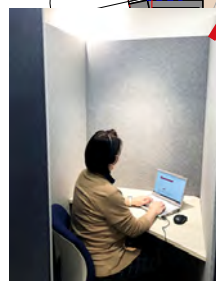

FORESTフロアガイド

〒170-0013 東京都豊島区東池袋3-7-9
ASONE東池袋ビル3階

通話専用ブース席
予約QRコード

ドロップインや
各種お問い合わせは、
LINE公式アカウント
からお願いします

WiFi 設定

SSID : forestNET01

PASS : forest7848

【ご利用ルール】

1. ご利用できるお席はプレミアム固定席以外でお願いします。
2. 15分以内の短い電話やオンライン通話はフリー席でもOKです。
3. 15分以上の通話やオンラインミーティングがある場合は、通話専用ブース席でお願いします。
  必ず「通話専用ブース席予約」ページからご予約の上、ご利用ください。
4. 離席や外出は、1時間以内ですとお席に荷物を置いたままでもOKです。
5. 館内は**全館禁煙**です。喫煙は外に出てください。
6. ドリンク・お菓子は無料でお召上がりいただけます。
7. コロナ禍ではマスクの着用・検温・こまめな手指の消毒にご協力ください。
8. 他のご利用者様にご迷惑をお掛けしないよう、**声の大きさなどにご注意**しながらお過ごしください。

※皆様が快適にお過ごし頂くよう、何卒ご協力宜しくお願いします。