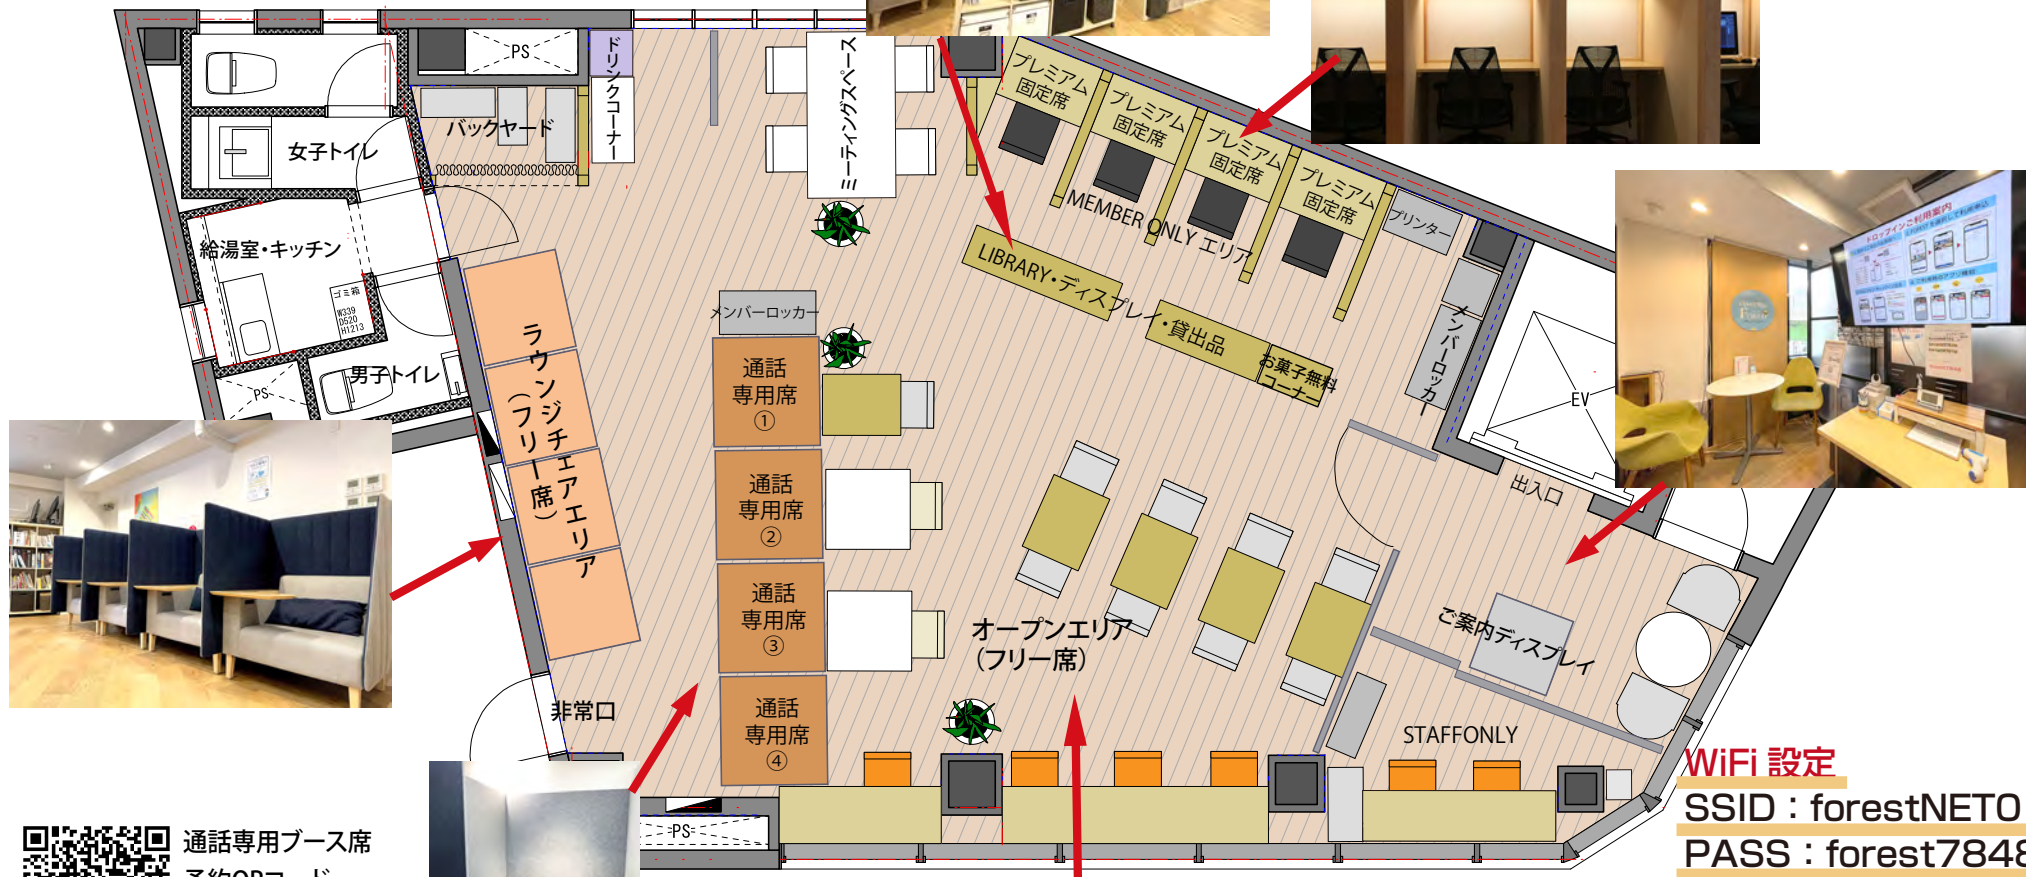

FORESTフロアガイド

〒170-0013 東京都豊島区東池袋3-7-9
ASONE東池袋ビル3階

通話専用ブース席
予約QRコード

ドロップインや
各種お問い合わせは、
LINE公式アカウント
からお願いします

WiFi 設定

SSID : forestNET01

PASS : forest7848

【ご利用ルール】

1. ご利用できるお席はプレミアム固定席以外でお願いします。
2. 15分以内の短い電話やオンライン通話はフリー席でもOKです。
3. 15分以上の通話やオンラインミーティングがある場合は、通話専用ブース席でお願いします。
必ず「通話専用ブース席予約」ページからご予約の上、ご利用ください。
4. 離席や外出は、1時間以内ですとお席に荷物を置いたままでもOKです。
5. 館内は**全館禁煙**です。喫煙は外に出てください。
6. ドリンク・お菓子は無料でお召上がりいただけます。
7. コロナ禍ではマスクの着用・検温・こまめな手指の消毒にご協力ください。
8. 他のご利用者様にご迷惑をお掛けしないよう、**声の大きさなどにご注意**しながらお過ごしください。